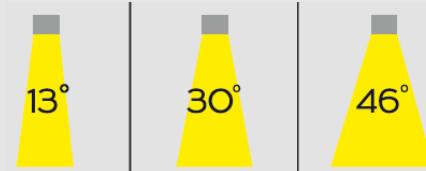

Ул. Пушкина 55/3, оф.102

+7 7172 787 277

info@ledin.kz

Назначение и область применения: внутреннее освещение, накладные

Технические параметры:

LI-3038A-20

Потребляемая мощность, Ватт	20
Световой поток, Люмен	2000
Напряжение питания, Вольт	100-240
Цветовая температура, Кельвин	2700-5000
Индекс цветопередачи	>85
Температура эксплуатации, °C	-30°C +40°C
Коэффициент мощности	0.9
Степень защиты оболочки, IP	40
Частота сети, 50/60 ГЦ	50
Угол рассеивания	13/30/46°
Монтажный тип	Накладной
Материал корпуса	Алюминий
Габаритные размеры, мм	84x84x120