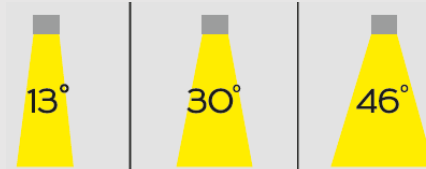

### Технические параметры:

LI-1078A-15

Потребляемая мощность, Ватт	15
Световой поток, Люмен	1500
Напряжение питания, Вольт	100-240
Цветовая температура, Кельвин	2700-5000
Индекс цветопередачи	>85
Температура эксплуатации, °C	-30°C +40°C
Коэффициент мощности	0.9
Степень защиты оболочки, IP	40
Частота сети, 50/60 ГЦ	50
Угол рассеивания	13/30/46°
Монтажный тип	Накладной/подвесной
Материал корпуса	Алюминий
Габаритные размеры, мм	190x47x75