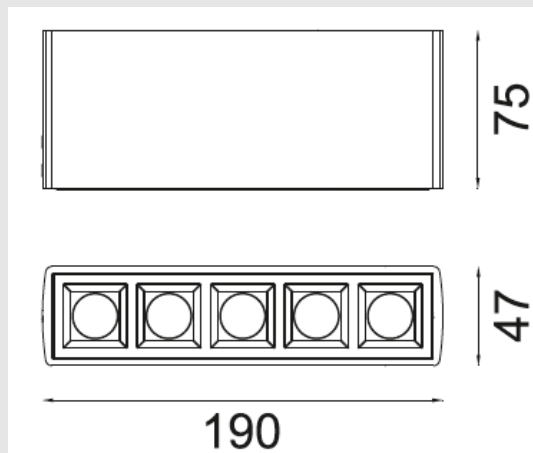

### Технические параметры:

LI-1078A-15

Потребляемая мощность, Ватт	15
Световой поток, Люмен	1500
Напряжение питания, Вольт	100-240
Цветовая температура, Кельвин	2700-5000
Индекс цветопередачи	>85
Температура эксплуатации, °C	-30°C +40°C
Коэффициент мощности	0.9
Степень защиты оболочки, IP	40
Частота сети, 50/60 ГЦ	50
Угол рассеивания	13/30/46°
Монтажный тип	Накладной/подвесной
Материал корпуса	Алюминий
Габаритные размеры, мм	190x47x75