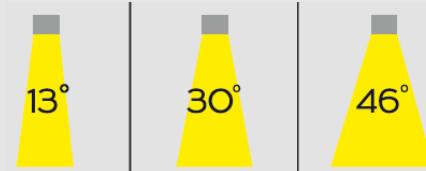

Ул. Пушкина 55/3, оф.102

+7 7172 787 277

info@ledin.kz

Назначение и область применения: внутреннее освещение, накладные

Технические параметры:

LI-3035A-5

Потребляемая мощность, Ватт	5
Световой поток, Люмен	500
Напряжение питания, Вольт	100-240
Цветовая температура, Кельвин	2700-5000
Индекс цветопередачи	>85
Температура эксплуатации, °C	-30°C +40°C
Коэффициент мощности	0.9
Степень защиты оболочки, IP	40
Частота сети, 50/60 ГЦ	50
Угол рассеивания	13/30/46°
Монтажный тип	Накладной/подвесной
Материал корпуса	Алюминий
Габаритные размеры, мм	44x44x400