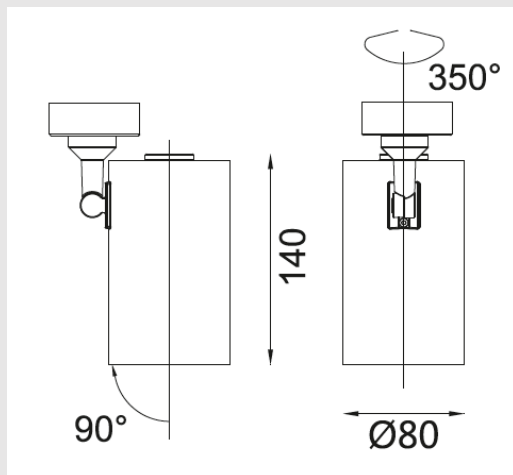

Ул. Пушкина 55/3, оф.102

+7 7172 787 277

info@ledin.kz

Назначение и область применения: внутреннее освещение, накладные

Технические параметры:

LI-4029A-20

Потребляемая мощность, Ватт	20
Световой поток, Люмен	2000
Напряжение питания, Вольт	100-240
Цветовая температура, Кельвин	2700-5000
Индекс цветопередачи	>85
Температура эксплуатации, °C	-30°C +40°C
Коэффициент мощности	0.9
Степень защиты оболочки, IP	40
Частота сети, 50/60 ГЦ	50
Угол рассеивания	15/24/38/60°
Монтажный тип	Накладной
Материал корпуса	Алюминий
Габаритные размеры, мм	140x80