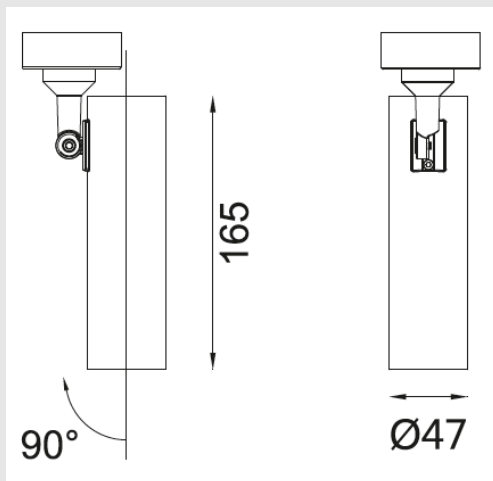

Ул. Пушкина 55/3, оф.102

+7 7172 787 277

info@ledin.kz

Назначение и область применения: внутреннее освещение, накладные

Технические параметры:

LI-4029A-15

Потребляемая мощность, Ватт	15
Световой поток, Люмен	1500
Напряжение питания, Вольт	100-240
Цветовая температура, Кельвин	2700-5000
Индекс цветопередачи	>85
Температура эксплуатации, °C	-30°C +40°C
Коэффициент мощности	0.9
Степень защиты оболочки, IP	40
Частота сети, 50/60 ГЦ	50
Угол рассеивания	20/40/60°
Монтажный тип	Накладной
Материал корпуса	Алюминий
Габаритные размеры, мм	165x47