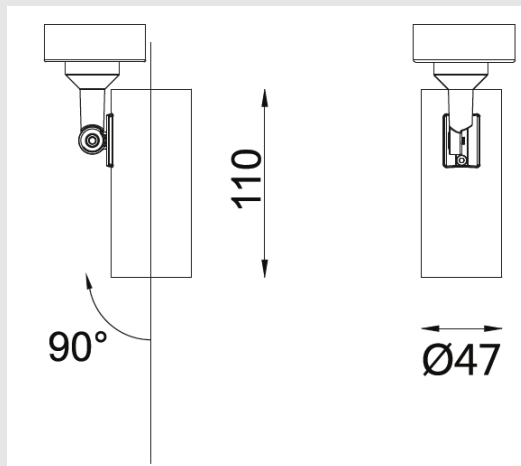

Ул. Пушкина 55/3, оф.102

+7 7172 787 277

info@ledin.kz

Назначение и область применения: внутреннее освещение, накладные

Технические параметры:

LI-4029A-15

Потребляемая мощность, Ватт	10
Световой поток, Люмен	1000
Напряжение питания, Вольт	100-240
Цветовая температура, Кельвин	2700-5000
Индекс цветопередачи	>85
Температура эксплуатации, °C	-30°C +40°C
Коэффициент мощности	0.9
Степень защиты оболочки, IP	40
Частота сети, 50/60 ГЦ	50
Угол рассеивания	20/40/60°
Монтажный тип	Накладной
Материал корпуса	Алюминий
Габаритные размеры, мм	110x47