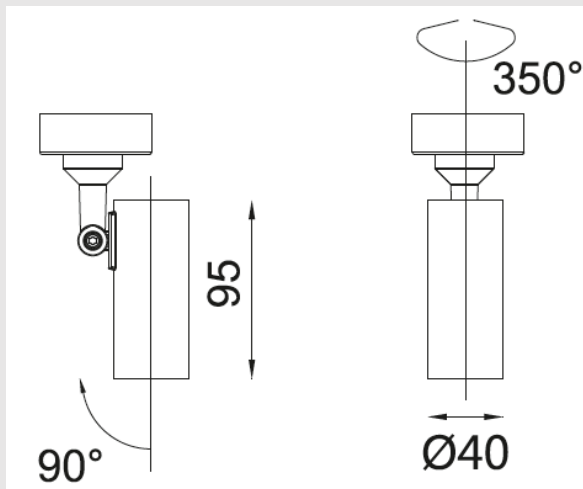

Ул. Пушкина 55/3, оф.102

+7 7172 787 277

info@ledin.kz

Назначение и область применения: внутреннее освещение, накладные

Технические параметры:

LI-1019A-06

| | |
|-------------------------------|-------------|
| Потребляемая мощность, Ватт | 6 |
| Световой поток, Люмен | 600 |
| Напряжение питания, Вольт | 100-240 |
| Цветовая температура, Кельвин | 2700-5000 |
| Индекс цветопередачи | >85 |
| Температура эксплуатации, °C | -30°C +40°C |
| Коэффициент мощности | 0.9 |
| Степень защиты оболочки, IP | 40 |
| Частота сети, 50/60 ГЦ | 50 |
| Угол рассеивания | 15/24/36° |
| Монтажный тип | Накладной |
| Материал корпуса | Алюминий |
| Габаритные размеры, мм | 40x95 |