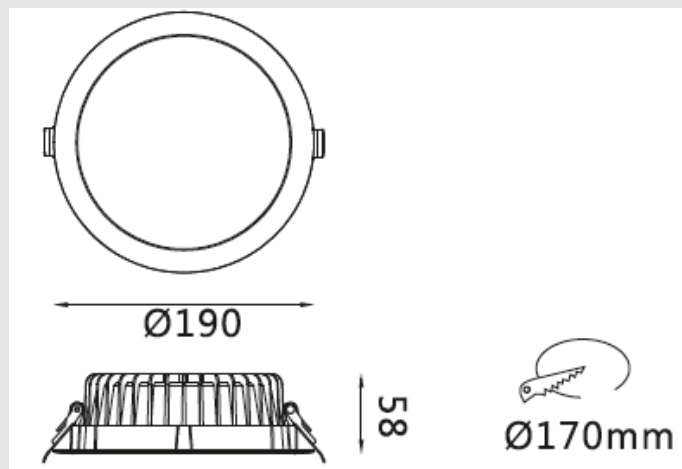

Ул. Пушкина 55/3, оф.102

+7 7172 787 277

info@ledin.kz

Назначение и область применения: внутреннее освещение, DOWNLIGHT пылевлагозащищенные

Технические параметры:

LI-3001-19

Потребляемая мощность, Ватт	19
Световой поток, Люмен	1900
Напряжение питания, Вольт	100-240
Цветовая температура, Кельвин	2700-5000
Индекс цветопередачи	>85
Температура эксплуатации, °C	-30°C +40°C
Коэффициент мощности	0.9
Степень защиты оболочки, IP	65
Частота сети, 50/60 ГЦ	50
Угол рассеивания	100°
Монтажный тип	Встраиваемый
Материал корпуса	Алюминий
Габаритные размеры, мм	190x58
Диммер	0-10V/Dali