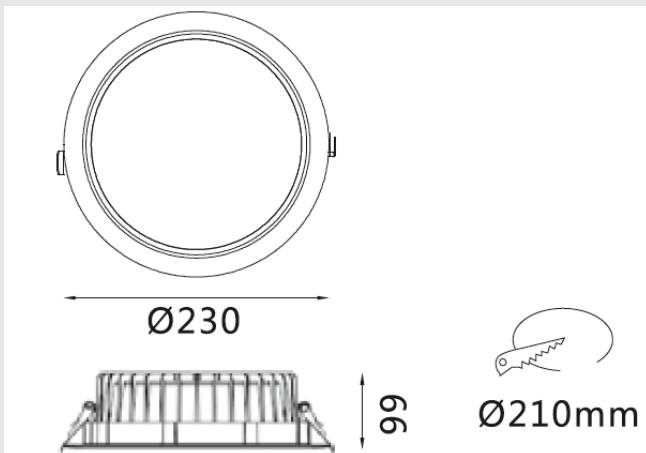

### Технические параметры:

LI-3002-24

Потребляемая мощность, Ватт	24
Световой поток, Люмен	2400
Напряжение питания, Вольт	100-240
Цветовая температура, Кельвин	2700-5000
Индекс цветопередачи	>85
Температура эксплуатации, °C	-30°C +40°C
Коэффициент мощности	0.9
Степень защиты оболочки, IP	65
Частота сети, 50/60 ГЦ	50
Угол рассеивания	100°
Монтажный тип	Встраиваемый
Материал корпуса	Алюминий
Габаритные размеры, мм	230x66
Диммер	0-10V/Dali