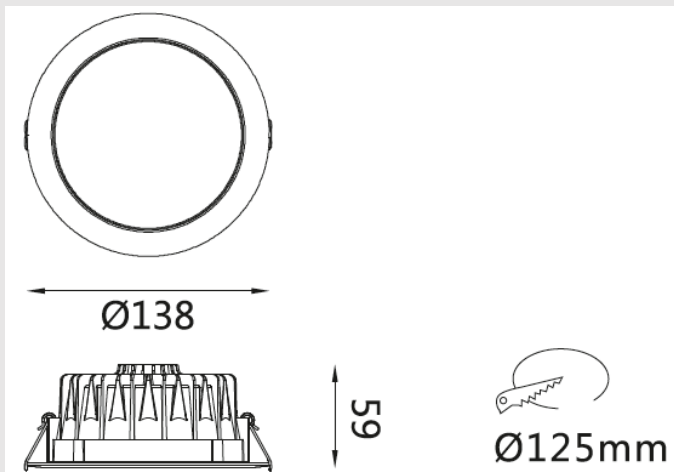

### Технические параметры:

LI-3021-13

Потребляемая мощность, Ватт	13
Световой поток, Люмен	1300
Напряжение питания, Вольт	100-240
Цветовая температура, Кельвин	2700-5000
Индекс цветопередачи	>85
Температура эксплуатации, °C	-30°C +40°C
Коэффициент мощности	0.9
Степень защиты оболочки, IP	65
Частота сети, 50/60 ГЦ	50
Угол рассеивания	100°
Монтажный тип	Встраиваемый
Материал корпуса	Алюминий
Габаритные размеры, мм	138x59
Диммер	0-10V/Dali