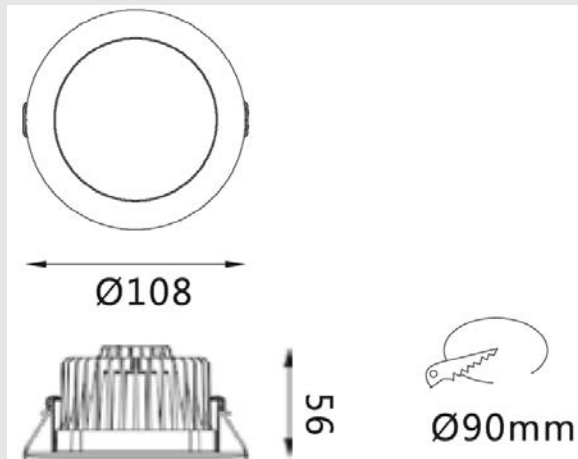

Ул. Пушкина 55/3, оф.102

+7 7172 787 277

info@ledin.kz

Назначение и область применения: внутреннее освещение, DOWNLIGHT пылевлагозащищенные

Технические параметры:

LI-3021-10

Потребляемая мощность, Ватт	10
Световой поток, Люмен	1000
Напряжение питания, Вольт	100-240
Цветовая температура, Кельвин	2700-5000
Индекс цветопередачи	>85
Температура эксплуатации, °C	-30°C +40°C
Коэффициент мощности	0.9
Степень защиты оболочки, IP	65
Частота сети, 50/60 ГЦ	50
Угол рассеивания	100°
Монтажный тип	Встраиваемый
Материал корпуса	Алюминий
Габаритные размеры, мм	108x56
Диммер	0-10V/Dali