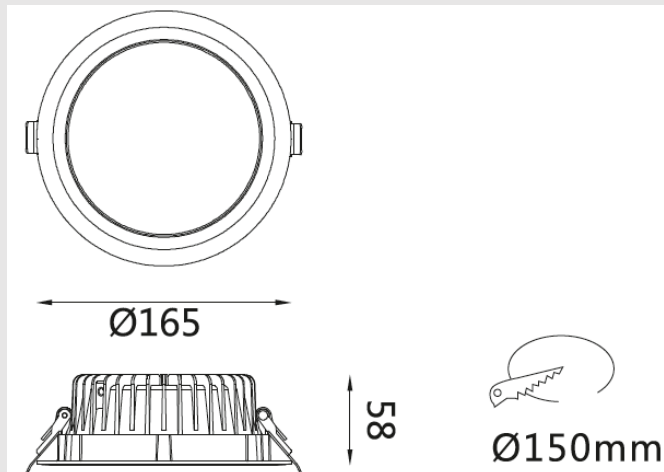

### Технические параметры:

LI-3022-15

Потребляемая мощность, Ватт	15
Световой поток, Люмен	1500
Напряжение питания, Вольт	100-240
Цветовая температура, Кельвин	2700-5000
Индекс цветопередачи	>85
Температура эксплуатации, °C	-30°C +40°C
Коэффициент мощности	0.9
Степень защиты оболочки, IP	65
Частота сети, 50/60 Гц	50
Угол рассеивания	100°
Монтажный тип	Встраиваемый
Материал корпуса	Алюминий
Габаритные размеры, мм	165x58
Диммер	0-10V/Dali