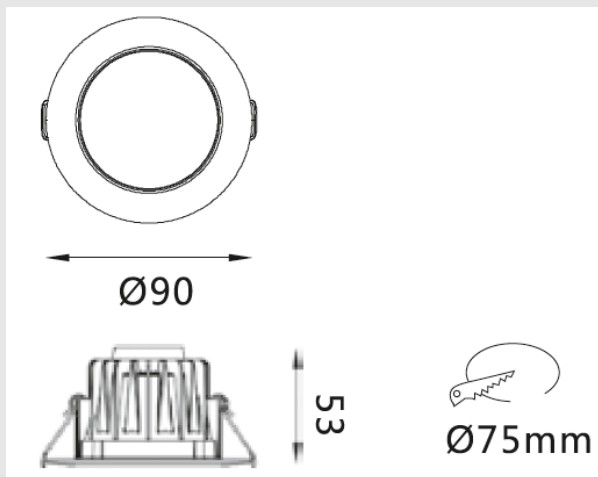

### Технические параметры:

LI-3023-07

Потребляемая мощность, Ватт	7
Световой поток, Люмен	700
Напряжение питания, Вольт	100-240
Цветовая температура, Кельвин	2700-5000
Индекс цветопередачи	>85
Температура эксплуатации, °C	-30°C +40°C
Коэффициент мощности	0.9
Степень защиты оболочки, IP	65
Частота сети, 50/60 ГЦ	50
Угол рассеивания	100°
Монтажный тип	Встраиваемый
Материал корпуса	Алюминий
Габаритные размеры, мм	90x53
Диммер	0-10V/Dali