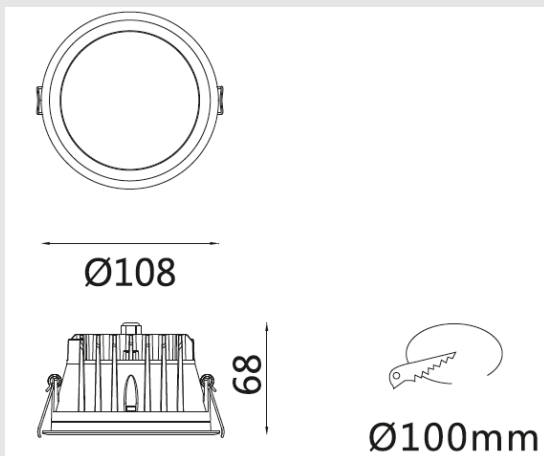

Ул. Пушкина 55/3, оф.102

+7 7172 787 277

info@ledin.kz

Назначение и область применения: внутреннее освещение, DOWNLIGHT пылевлагозащищенные

Технические параметры:

LI-3031-10

Потребляемая мощность, Ватт	10
Световой поток, Люмен	1000
Напряжение питания, Вольт	100-240
Цветовая температура, Кельвин	2700-5000
Индекс цветопередачи	>85
Температура эксплуатации, °C	-30°C +40°C
Коэффициент мощности	0.9
Степень защиты оболочки, IP	65
Частота сети, 50/60 Гц	50
Угол рассеивания	120°
Монтажный тип	Встраиваемый
Материал корпуса	Алюминий
Габаритные размеры, мм	108x68
Диммер	0-10V/Dali