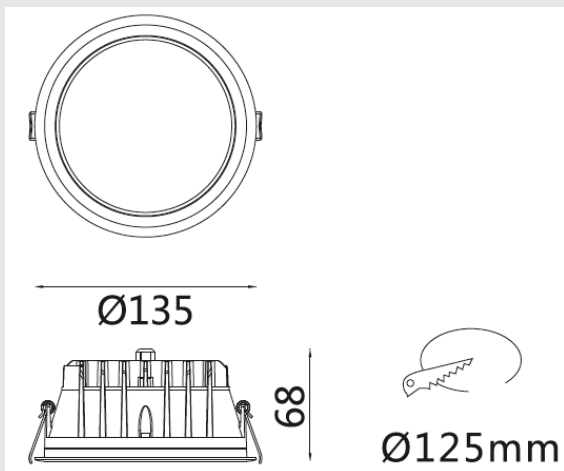

Ул. Пушкина 55/3, оф.102

+7 7172 787 277

info@ledin.kz

Назначение и область применения: внутреннее освещение, DOWNLIGHT пылевлагозащищенные

Технические параметры:

CI-3032-15

| | |
|-------------------------------|--------------|
| Потребляемая мощность, Ватт | 15 |
| Световой поток, Люмен | 1500 |
| Напряжение питания, Вольт | 100-240 |
| Цветовая температура, Кельвин | 2700-5000 |
| Индекс цветопередачи | >85 |
| Температура эксплуатации, °C | -30°C +40°C |
| Коэффициент мощности | 0.9 |
| Степень защиты оболочки, IP | 65 |
| Частота сети, 50/60 Гц | 50 |
| Угол рассеивания | 120° |
| Монтажный тип | Встраиваемый |
| Материал корпуса | Алюминий |
| Габаритные размеры, мм | 135x68 |
| Диммер | 0-10V/Dali |