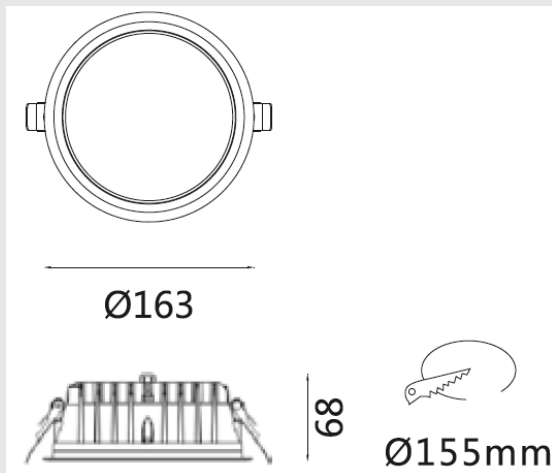

Ул. Пушкина 55/3, оф.102

+7 7172 787 277

info@ledin.kz

Назначение и область применения: внутреннее освещение, DOWNLIGHT пылевлагозащищенные

Технические параметры:

LI-3033-20

Потребляемая мощность, Ватт	20
Световой поток, Люмен	2000
Напряжение питания, Вольт	100-240
Цветовая температура, Кельвин	2700-5000
Индекс цветопередачи	>85
Температура эксплуатации, °C	-30°C +40°C
Коэффициент мощности	0.9
Степень защиты оболочки, IP	65
Частота сети, 50/60 Гц	50
Угол рассеивания	120°
Монтажный тип	Встраиваемый
Материал корпуса	Алюминий
Габаритные размеры, мм	163x68
Диммер	0-10V/Dali