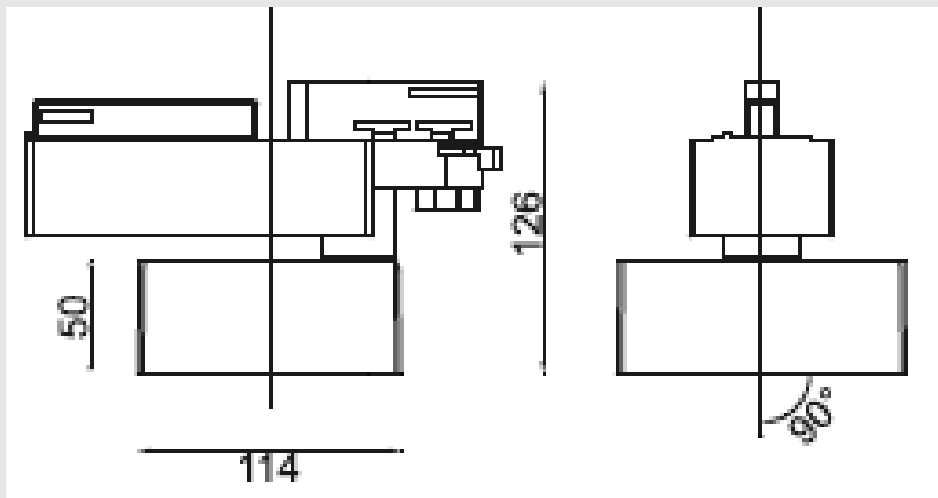

### Технические параметры:

CI-1078-30

Потребляемая мощность, Ватт	40
Световой поток, Люмен	4000
Напряжение питания, Вольт	100-240
Цветовая температура, Кельвин	2700-5000
Индекс цветопередачи	>85
Температура эксплуатации, °C	-30°C +40°C
Коэффициент мощности	0.9
Степень защиты оболочки, IP	20
Частота сети, 50/60 Гц	50
Угол рассеивания	13/30/46°
Монтажный тип	Накладной
Материал корпуса	Алюминий
Габаритные размеры, мм	50x114x126