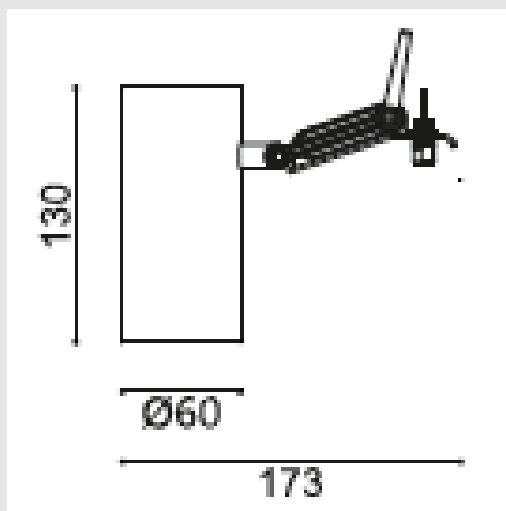

Ул. Пушкина 55/3, оф.102

+7 7172 787 277

info@ledin.kz

Назначение и область применения: внутреннее освещение, накладные, экспозиционные Track

Технические параметры:

LI-4037-15

Потребляемая мощность, Ватт	15
Световой поток, Люмен	1500
Напряжение питания, Вольт	100-240
Цветовая температура, Кельвин	2700-5000
Индекс цветопередачи	>85
Температура эксплуатации, °C	-30°C +40°C
Коэффициент мощности	0.9
Степень защиты оболочки, IP	20
Частота сети, 50/60 Гц	50
Угол рассеивания	12/15/24/38°
Монтажный тип	Накладной
Материал корпуса	Алюминий
Габаритные размеры, мм	130x60x173