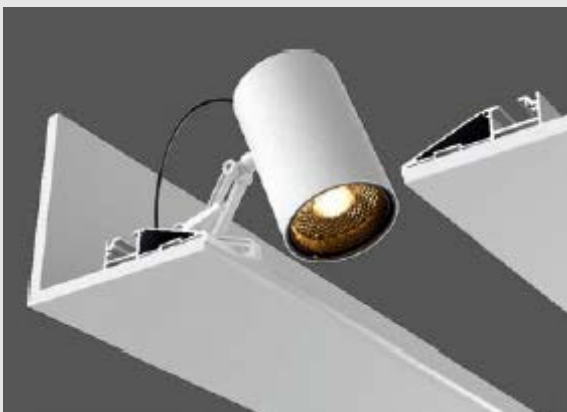

LED INNOVATIONS

LEDIN

ТЕХНИЧЕСКИЙ ПАСПОРТ
ОСВЕТИТЕЛЬНОГО **ОБОРУДОВАНИЯ**

 ledin.kz
 LED INNOVATIONS

ledin.kz

model: LI-4037-15

TOO «LED INNOVATIONS»

г. Нур-Султан

Ул. Пушкина 55/3, оф.102

+7 7172 787 277

info@ledin.kz

Назначение и область применения: внутреннее освещение, накладные, экспозиционные Track

Технические параметры:

LI-4037-15

Потребляемая мощность, Ватт	15
Световой поток, Люмен	1500
Напряжение питания, Вольт	100-240
Цветовая температура, Кельвин	2700-5000
Индекс цветопередачи	>85
Температура эксплуатации, °C	-30°C +40°C
Коэффициент мощности	0.9
Степень защиты оболочки, IP	20
Частота сети, 50/60 Гц	50
Угол рассеивания	12/15/24/38°
Монтажный тип	Накладной
Материал корпуса	Алюминий
Габаритные размеры, мм	130x60x173