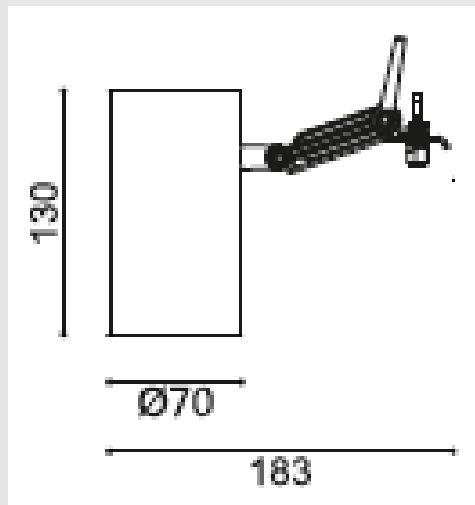

### Технические параметры:

LI-4037-20

|                               |             |
|-------------------------------|-------------|
| Потребляемая мощность, Ватт   | 20          |
| Световой поток, Люмен         | 2000        |
| Напряжение питания, Вольт     | 100-240     |
| Цветовая температура, Кельвин | 2700-5000   |
| Индекс цветопередачи          | >85         |
| Температура эксплуатации, °С  | -30°C +40°C |
| Коэффициент мощности          | 0.9         |
| Степень защиты оболочки, IP   | 20          |
| Частота сети, 50/60 ГЦ        | 50          |
| Угол рассеивания              | 15/24/38°   |
| Монтажный тип                 | Накладной   |
| Материал корпуса              | Алюминий    |
| Габаритные размеры, мм        | 130x70x183  |