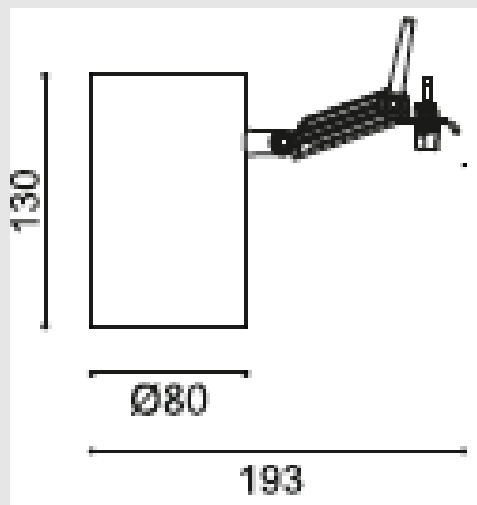

Ул. Пушкина 55/3, оф.102

+7 7172 787 277

info@ledin.kz

Назначение и область применения: внутреннее освещение, накладные, экспозиционные Track

Технические параметры:

LI-4037-30

Потребляемая мощность, Ватт	30
Световой поток, Люмен	3000
Напряжение питания, Вольт	100-240
Цветовая температура, Кельвин	2700-5000
Индекс цветопередачи	>85
Температура эксплуатации, °C	-30°C +40°C
Коэффициент мощности	0.9
Степень защиты оболочки, IP	20
Частота сети, 50/60 Гц	50
Угол рассеивания	15/24°
Монтажный тип	Накладной
Материал корпуса	Алюминий
Габаритные размеры, мм	130x80x193