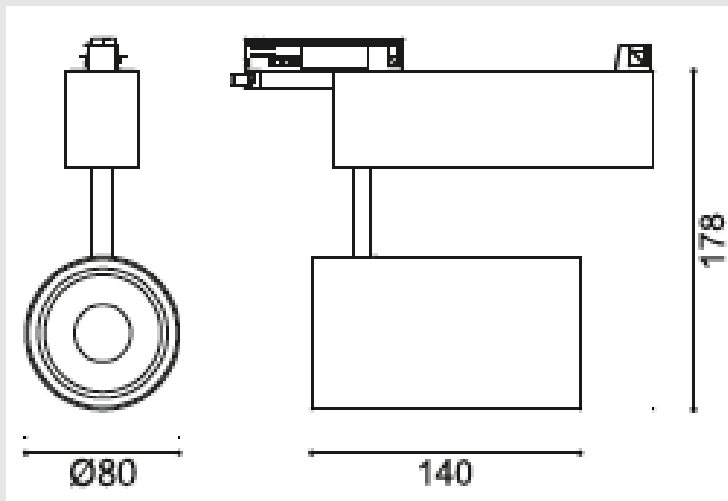

Ул. Пушкина 55/3, оф.102

+7 7172 787 277

info@ledin.kz

Назначение и область применения: внутреннее освещение, накладные, экспозиционные Track

Технические параметры:

LI-4038-30

Потребляемая мощность, Ватт	30
Световой поток, Люмен	3000
Напряжение питания, Вольт	100-240
Цветовая температура, Кельвин	2700-5000
Индекс цветопередачи	>85
Температура эксплуатации, °C	-30°C +40°C
Коэффициент мощности	0.9
Степень защиты оболочки, IP	20
Частота сети, 50/60 Гц	50
Угол рассеивания	15/24°
Монтажный тип	Накладной
Материал корпуса	Алюминий
Габаритные размеры, мм	80x140x178