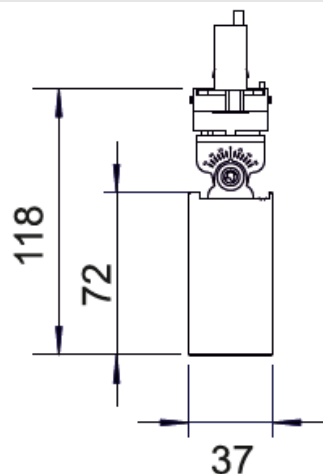

### Технические параметры:

LI-L0126-15

Потребляемая мощность, Ватт	15
Световой поток, Люмен	1500
Напряжение питания, Вольт	100-240
Цветовая температура, Кельвин	2700-5000
Индекс цветопередачи	>85
Температура эксплуатации, °C	-30°C +40°C
Коэффициент мощности	0.9
Степень защиты оболочки, IP	20
Частота сети, 50/60 Гц	50
Угол рассеивания	15/30/45°
Монтажный тип	Магнитный шинопровод
Материал корпуса	Алюминий
Габаритные размеры, мм	328/646x118x72x37