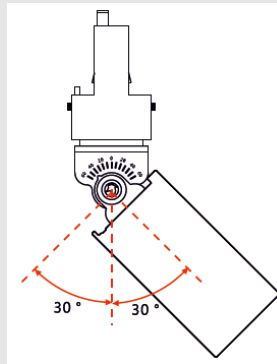

### Технические параметры:

LI-L0126-15

Потребляемая мощность, Ватт	15
Световой поток, Люмен	1500
Напряжение питания, Вольт	100-240
Цветовая температура, Кельвин	2700-5000
Индекс цветопередачи	>85
Температура эксплуатации, °C	-30°C +40°C
Коэффициент мощности	0.9
Степень защиты оболочки, IP	20
Частота сети, 50/60 Гц	50
Угол рассеивания	15/30/45°
Монтажный тип	Магнитный шинопровод
Материал корпуса	Алюминий
Габаритные размеры, мм	328/646x118x72x37