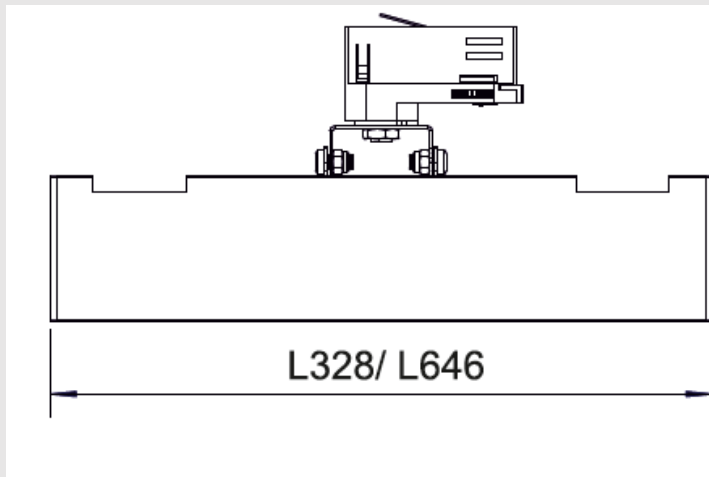

### Технические параметры:

LI-L0126-15

Потребляемая мощность, Ватт	15
Световой поток, Люмен	1500
Напряжение питания, Вольт	100-240
Цветовая температура, Кельвин	2700-5000
Индекс цветопередачи	>85
Температура эксплуатации, °C	-30°C +40°C
Коэффициент мощности	0.9
Степень защиты оболочки, IP	20
Частота сети, 50/60 Гц	50
Угол рассеивания	15/30/45°
Монтажный тип	Магнитный шинопровод
Материал корпуса	Алюминий
Габаритные размеры, мм	328/646x118x72x37