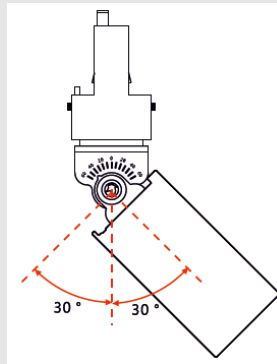

### Технические параметры:

LI-L0126-22

Потребляемая мощность, Ватт	22
Световой поток, Люмен	2200
Напряжение питания, Вольт	100-240
Цветовая температура, Кельвин	2700-5000
Индекс цветопередачи	>85
Температура эксплуатации, °C	-30°C +40°C
Коэффициент мощности	0.9
Степень защиты оболочки, IP	20
Частота сети, 50/60 Гц	50
Угол рассеивания	15/30/45°
Монтажный тип	Магнитный шинопровод
Материал корпуса	Алюминий
Габаритные размеры, мм	328/646x118x72x37