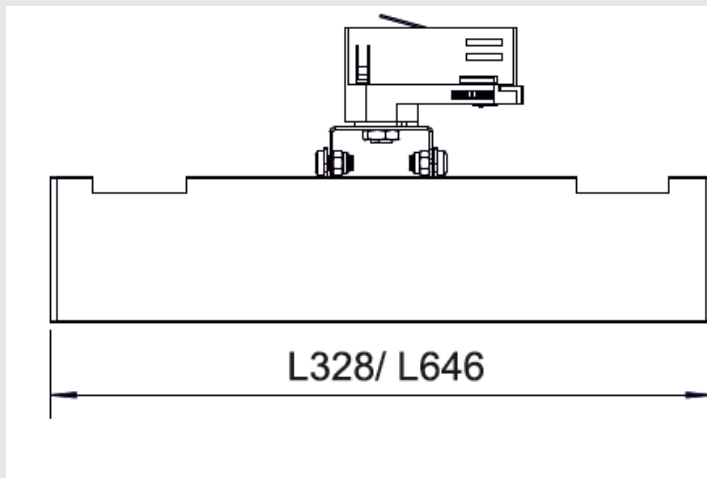

### Технические параметры:

LI-L0126-22

Потребляемая мощность, Ватт	22
Световой поток, Люмен	2200
Напряжение питания, Вольт	100-240
Цветовая температура, Кельвин	2700-5000
Индекс цветопередачи	>85
Температура эксплуатации, °C	-30°C +40°C
Коэффициент мощности	0.9
Степень защиты оболочки, IP	20
Частота сети, 50/60 Гц	50
Угол рассеивания	15/30/45°
Монтажный тип	Магнитный шинопровод
Материал корпуса	Алюминий
Габаритные размеры, мм	328/646x118x72x37