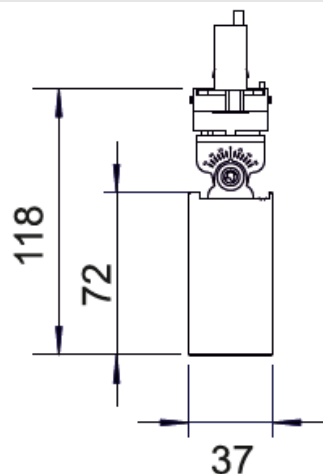

### Технические параметры:

LI-L0126-22

Потребляемая мощность, Ватт	22
Световой поток, Люмен	2200
Напряжение питания, Вольт	100-240
Цветовая температура, Кельвин	2700-5000
Индекс цветопередачи	>85
Температура эксплуатации, °C	-30°C +40°C
Коэффициент мощности	0.9
Степень защиты оболочки, IP	20
Частота сети, 50/60 Гц	50
Угол рассеивания	15/30/45°
Монтажный тип	Магнитный шинопровод
Материал корпуса	Алюминий
Габаритные размеры, мм	328/646x118x72x37