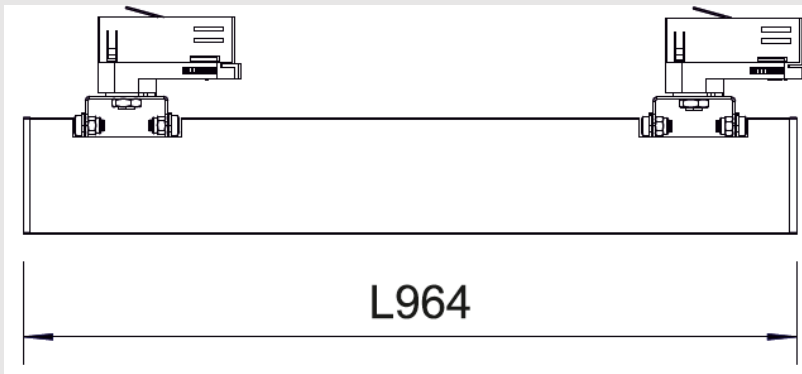

Ул. Пушкина 55/3, оф.102

+7 7172 787 277

info@ledin.kz

Назначение и область применения: внутреннее освещение, накладные, экспозиционные Track

Технические параметры:

LI-L0126-45

Потребляемая мощность, Ватт	45
Световой поток, Люмен	4500
Напряжение питания, Вольт	100-240
Цветовая температура, Кельвин	2700-5000
Индекс цветопередачи	>85
Температура эксплуатации, °C	-30°C +40°C
Коэффициент мощности	0.9
Степень защиты оболочки, IP	20
Частота сети, 50/60 Гц	50
Угол рассеивания	15/30/45°
Монтажный тип	Магнитный шинопровод
Материал корпуса	Алюминий
Габаритные размеры, мм	964x118x72x37