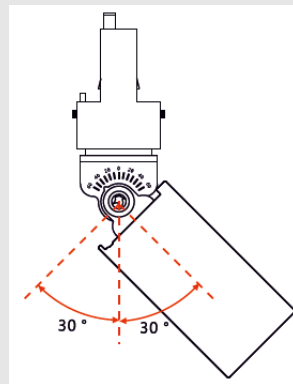

Ул. Пушкина 55/3, оф.102

+7 7172 787 277

info@ledin.kz

Назначение и область применения: внутреннее освещение, накладные, экспозиционные Track

Технические параметры:

LI-L0126-45

Потребляемая мощность, Ватт	45
Световой поток, Люмен	4500
Напряжение питания, Вольт	100-240
Цветовая температура, Кельвин	2700-5000
Индекс цветопередачи	>85
Температура эксплуатации, °C	-30°C +40°C
Коэффициент мощности	0.9
Степень защиты оболочки, IP	20
Частота сети, 50/60 Гц	50
Угол рассеивания	15/30/45°
Монтажный тип	Магнитный шинопровод
Материал корпуса	Алюминий
Габаритные размеры, мм	964x118x72x37