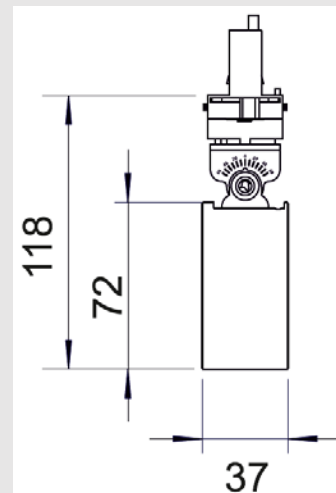

Ул. Пушкина 55/3, оф.102

+7 7172 787 277

info@ledin.kz

Назначение и область применения: внутреннее освещение, накладные, экспозиционные Track

Технические параметры:

LI-L0126-45

Потребляемая мощность, Ватт	45
Световой поток, Люмен	4500
Напряжение питания, Вольт	100-240
Цветовая температура, Кельвин	2700-5000
Индекс цветопередачи	>85
Температура эксплуатации, °C	-30°C +40°C
Коэффициент мощности	0.9
Степень защиты оболочки, IP	20
Частота сети, 50/60 Гц	50
Угол рассеивания	15/30/45°
Монтажный тип	Магнитный шинопровод
Материал корпуса	Алюминий
Габаритные размеры, мм	964x118x72x37