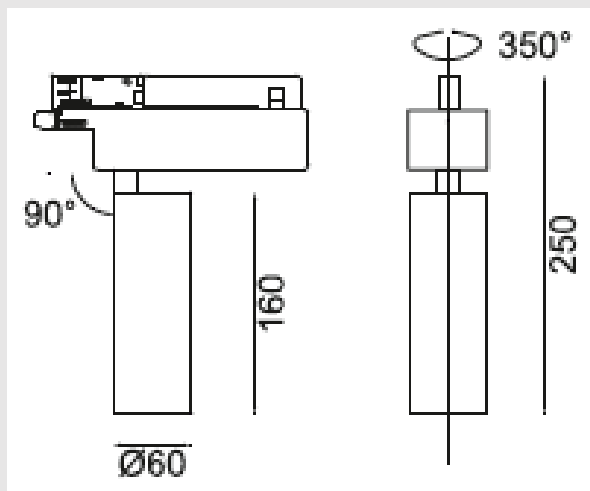

Ул. Пушкина 55/3, оф.102

+7 7172 787 277

info@ledin.kz

Назначение и область применения: внутреннее освещение, накладные, экспозиционные Track

Технические параметры:

LI-4036-15

Потребляемая мощность, Ватт	15
Световой поток, Люмен	1500
Напряжение питания, Вольт	100-240
Цветовая температура, Кельвин	2700-5000
Индекс цветопередачи	>85
Температура эксплуатации, °C	-30°C +40°C
Коэффициент мощности	0.9
Степень защиты оболочки, IP	20
Частота сети, 50/60 ГЦ	50
Угол рассеивания	10/15/24°
Монтажный тип	Накладной
Материал корпуса	Алюминий
Габаритные размеры, мм	60x160x250