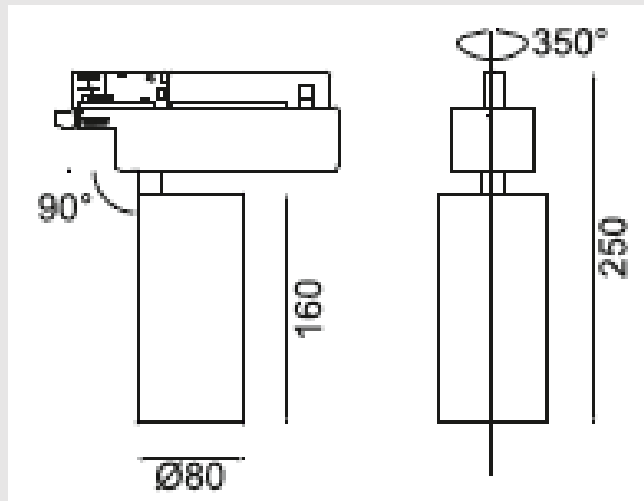

### Технические параметры:

LI-4036-25

Потребляемая мощность, Ватт	25
Световой поток, Люмен	2500
Напряжение питания, Вольт	100-240
Цветовая температура, Кельвин	2700-5000
Индекс цветопередачи	>85
Температура эксплуатации, °C	-30°C +40°C
Коэффициент мощности	0.9
Степень защиты оболочки, IP	20
Частота сети, 50/60 ГЦ	50
Угол рассеивания	15/24/38°
Монтажный тип	Накладной
Материал корпуса	Алюминий
Габаритные размеры, мм	80x160x250