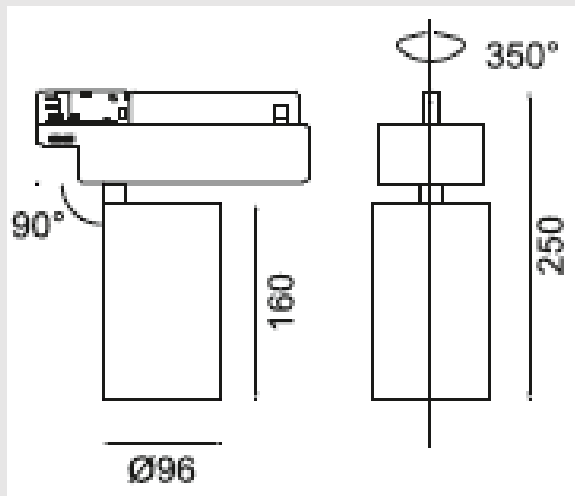

Ул. Пушкина 55/3, оф.102

+7 7172 787 277

info@ledin.kz

Назначение и область применения: внутреннее освещение, накладные, экспозиционные Track

Технические параметры:

LI-4036-35

Потребляемая мощность, Ватт	35
Световой поток, Люмен	3500
Напряжение питания, Вольт	100-240
Цветовая температура, Кельвин	2700-5000
Индекс цветопередачи	>85
Температура эксплуатации, °C	-30°C +40°C
Коэффициент мощности	0.9
Степень защиты оболочки, IP	20
Частота сети, 50/60 Гц	50
Угол рассеивания	15/24/38°
Монтажный тип	Накладной
Материал корпуса	Алюминий
Габаритные размеры, мм	96x160x250