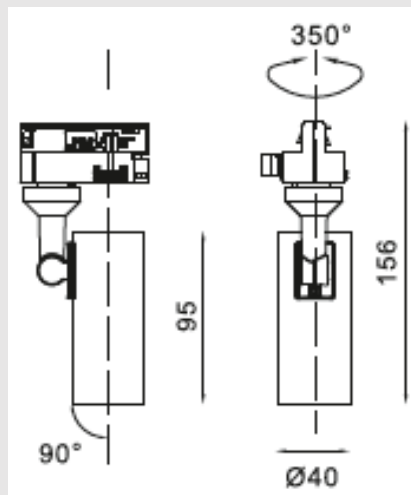

Ул. Пушкина 55/3, оф.102

+7 7172 787 277

info@ledin.kz

Назначение и область применения: внутреннее освещение, накладные, экспозиционные Track

Технические параметры:

LI-4019-06

Потребляемая мощность, Ватт	6
Световой поток, Люмен	600
Напряжение питания, Вольт	100-240
Цветовая температура, Кельвин	2700-5000
Индекс цветопередачи	>85
Температура эксплуатации, °C	-30°C +40°C
Коэффициент мощности	0.9
Степень защиты оболочки, IP	20
Частота сети, 50/60 ГЦ	50
Угол рассеивания	20/40/60°
Монтажный тип	Накладной
Материал корпуса	Алюминий
Габаритные размеры, мм	95x40x156