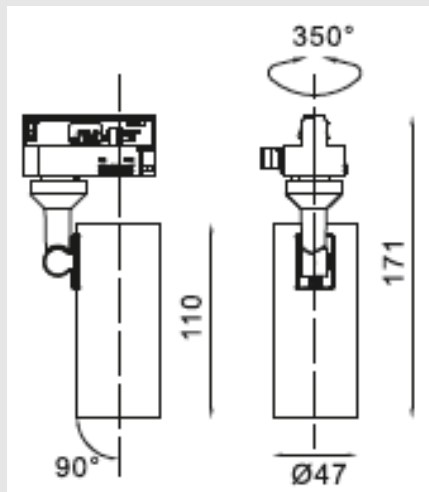

### Технические параметры:

LI-4019-10

Потребляемая мощность, Ватт	10
Световой поток, Люмен	1000
Напряжение питания, Вольт	100-240
Цветовая температура, Кельвин	2700-5000
Индекс цветопередачи	>85
Температура эксплуатации, °С	-30°C +40°C
Коэффициент мощности	0.9
Степень защиты оболочки, IP	20
Частота сети, 50/60 Гц	50
Угол рассеивания	20/40/60°
Монтажный тип	Накладной
Материал корпуса	Алюминий
Габаритные размеры, мм	110x47x171