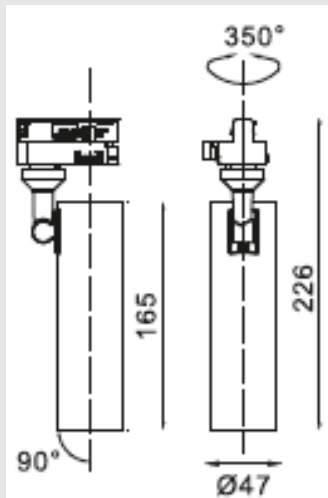

Ул. Пушкина 55/3, оф.102

+7 7172 787 277

info@ledin.kz

Назначение и область применения: внутреннее освещение, накладные, экспозиционные Track

Технические параметры:

LI-4019-15

Потребляемая мощность, Ватт	15
Световой поток, Люмен	1500
Напряжение питания, Вольт	100-240
Цветовая температура, Кельвин	2700-5000
Индекс цветопередачи	>85
Температура эксплуатации, °C	-30°C +40°C
Коэффициент мощности	0.9
Степень защиты оболочки, IP	20
Частота сети, 50/60 Гц	50
Угол рассеивания	20/40/60°
Монтажный тип	Накладной
Материал корпуса	Алюминий
Габаритные размеры, мм	165x47x226