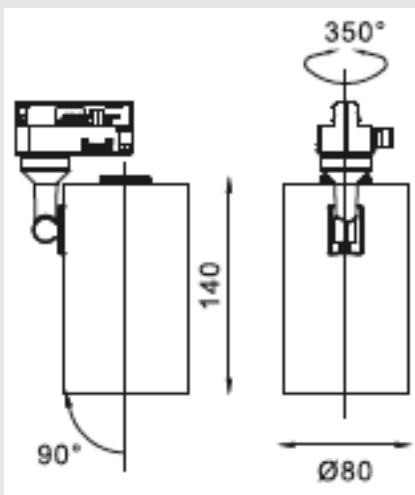

Ул. Пушкина 55/3, оф.102

+7 7172 787 277

info@ledin.kz

Назначение и область применения: внутреннее освещение, накладные, экспозиционные Track

Технические параметры:

CI-4019-20

Потребляемая мощность, Ватт	20
Световой поток, Люмен	2000
Напряжение питания, Вольт	100-240
Цветовая температура, Кельвин	2700-5000
Индекс цветопередачи	>85
Температура эксплуатации, °C	-30°C +40°C
Коэффициент мощности	0.9
Степень защиты оболочки, IP	20
Частота сети, 50/60 ГЦ	50
Угол рассеивания	20/30°
Монтажный тип	Накладной
Материал корпуса	Алюминий
Габаритные размеры, мм	140x80