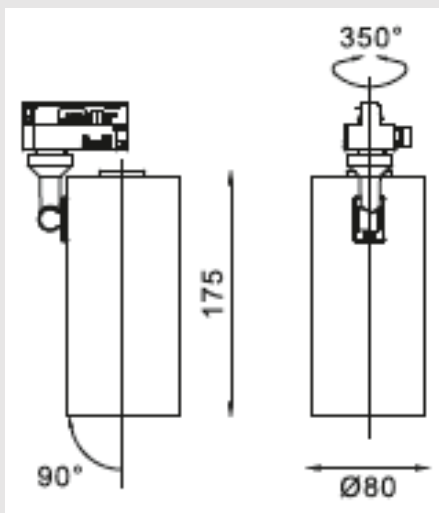

### Технические параметры:

LI-4019-30

Потребляемая мощность, Ватт	30
Световой поток, Люмен	3000
Напряжение питания, Вольт	100-240
Цветовая температура, Кельвин	2700-5000
Индекс цветопередачи	>85
Температура эксплуатации, °C	-30°C +40°C
Коэффициент мощности	0.9
Степень защиты оболочки, IP	20
Частота сети, 50/60 Гц	50
Угол рассеивания	20/30°
Монтажный тип	Накладной
Материал корпуса	Алюминий
Габаритные размеры, мм	175x80