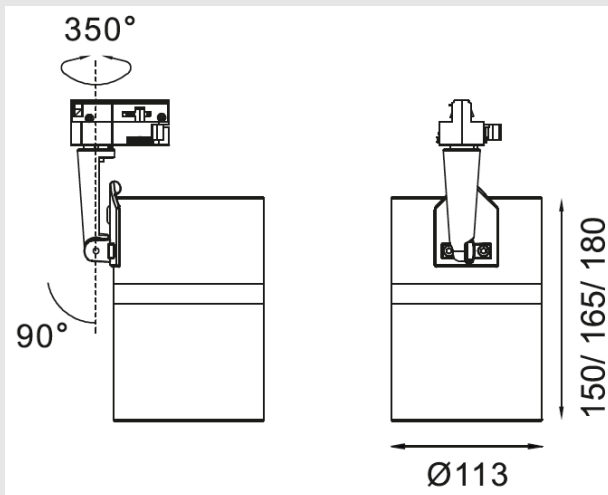

### Технические параметры:

LI-4006-30

Потребляемая мощность, Ватт	30
Световой поток, Люмен	3000
Напряжение питания, Вольт	100-240
Цветовая температура, Кельвин	2700-5000
Индекс цветопередачи	>85
Температура эксплуатации, °C	-30°C +40°C
Коэффициент мощности	0.9
Степень защиты оболочки, IP	20
Частота сети, 50/60 ГЦ	50
Угол рассеивания	15/24/38/60°
Монтажный тип	Шинопровод
Материал корпуса	Алюминий
Габаритные размеры, мм	150x113