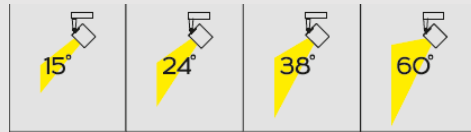

### Технические параметры:

LI-4006-30

Потребляемая мощность, Ватт	30
Световой поток, Люмен	3000
Напряжение питания, Вольт	100-240
Цветовая температура, Кельвин	2700-5000
Индекс цветопередачи	>85
Температура эксплуатации, °C	-30°C +40°C
Коэффициент мощности	0.9
Степень защиты оболочки, IP	20
Частота сети, 50/60 ГЦ	50
Угол рассеивания	15/24/38/60°
Монтажный тип	Шинопровод
Материал корпуса	Алюминий
Габаритные размеры, мм	150x113