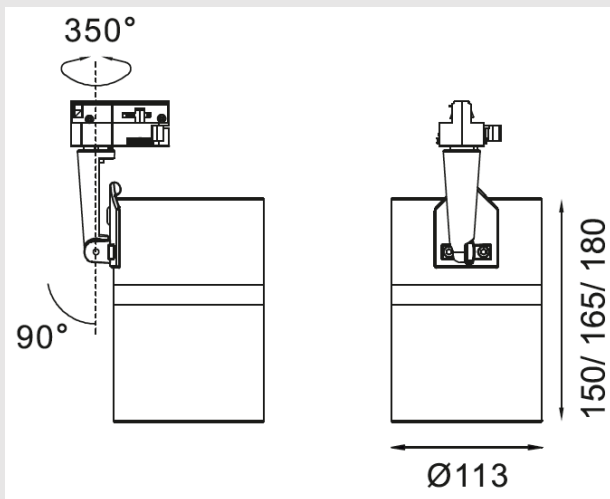

### Технические параметры:

LI-4006-35

Потребляемая мощность, Ватт	35
Световой поток, Люмен	3500
Напряжение питания, Вольт	100-240
Цветовая температура, Кельвин	2700-5000
Индекс цветопередачи	>85
Температура эксплуатации, °C	-30°C +40°C
Коэффициент мощности	0.9
Степень защиты оболочки, IP	20
Частота сети, 50/60 ГЦ	50
Угол рассеивания	15/24/38/60°
Монтажный тип	Шинопровод
Материал корпуса	Алюминий
Габаритные размеры, мм	165x113