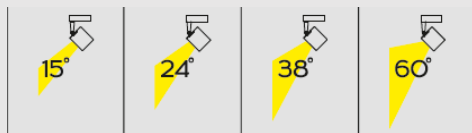

### Технические параметры:

LI-4006-35

Потребляемая мощность, Ватт	35
Световой поток, Люмен	3500
Напряжение питания, Вольт	100-240
Цветовая температура, Кельвин	2700-5000
Индекс цветопередачи	>85
Температура эксплуатации, °C	-30°C +40°C
Коэффициент мощности	0.9
Степень защиты оболочки, IP	20
Частота сети, 50/60 ГЦ	50
Угол рассеивания	15/24/38/60°
Монтажный тип	Шинопровод
Материал корпуса	Алюминий
Габаритные размеры, мм	165x113