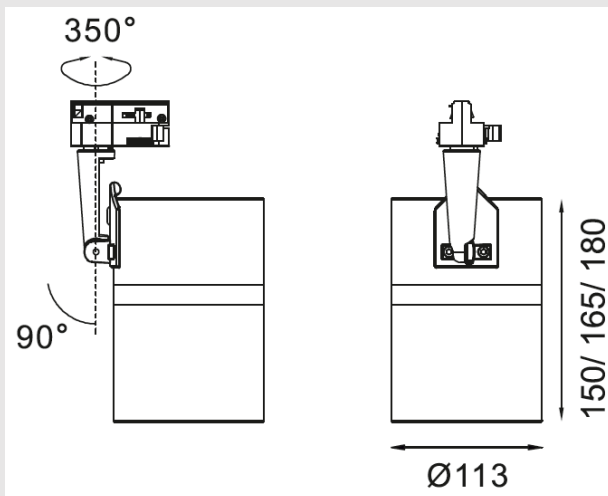

Ул. Пушкина 55/3, оф.102

+7 7172 787 277

info@ledin.kz

Назначение и область применения: внутреннее освещение, экспозиционные Track

Технические параметры:

LI-4006-42

Потребляемая мощность, Ватт	42
Световой поток, Люмен	4200
Напряжение питания, Вольт	100-240
Цветовая температура, Кельвин	2700-5000
Индекс цветопередачи	>85
Температура эксплуатации, °C	-30°C +40°C
Коэффициент мощности	0.9
Степень защиты оболочки, IP	20
Частота сети, 50/60 ГЦ	50
Угол рассеивания	15/24/38/60°
Монтажный тип	Шинопровод
Материал корпуса	Алюминий
Габаритные размеры, мм	180x113