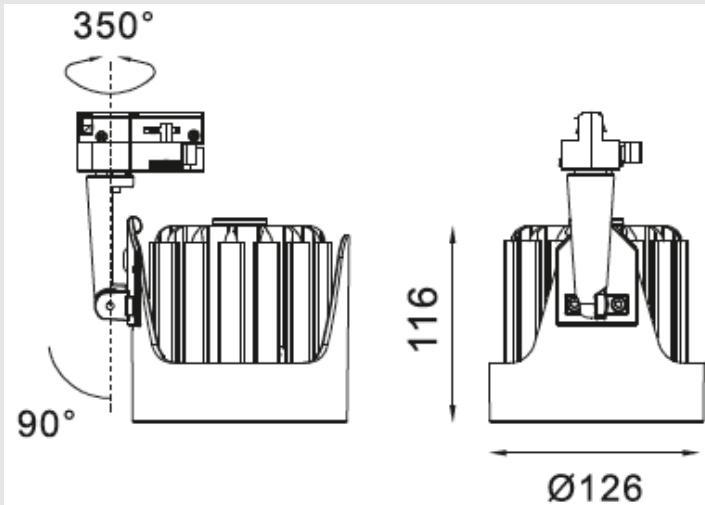

### Технические параметры:

LI-4007-42

Потребляемая мощность, Ватт	42
Световой поток, Люмен	4200
Напряжение питания, Вольт	100-240
Цветовая температура, Кельвин	2700-5000
Индекс цветопередачи	>85
Температура эксплуатации, °C	-30°C +40°C
Коэффициент мощности	0.9
Степень защиты оболочки, IP	20
Частота сети, 50/60 ГЦ	50
Угол рассеивания	15/24/38/60°
Монтажный тип	Шинопровод
Материал корпуса	Алюминий
Габаритные размеры, мм	116x126