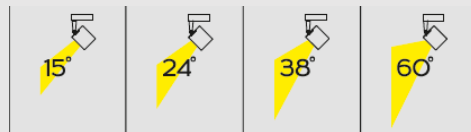

### Технические параметры:

LI-4007-42

Потребляемая мощность, Ватт	42
Световой поток, Люмен	4200
Напряжение питания, Вольт	100-240
Цветовая температура, Кельвин	2700-5000
Индекс цветопередачи	>85
Температура эксплуатации, °C	-30°C +40°C
Коэффициент мощности	0.9
Степень защиты оболочки, IP	20
Частота сети, 50/60 ГЦ	50
Угол рассеивания	15/24/38/60°
Монтажный тип	Шинопровод
Материал корпуса	Алюминий
Габаритные размеры, мм	116x126