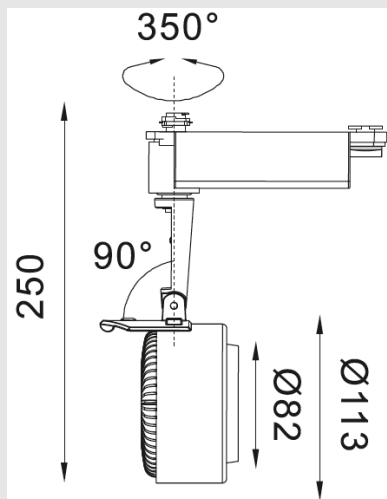

Ул. Пушкина 55/3, оф.102

+7 7172 787 277

info@ledin.kz

Назначение и область применения: внутреннее освещение, экспозиционные Track

Технические параметры:

CI-4001-26

Потребляемая мощность, Ватт	26
Световой поток, Люмен	2600
Напряжение питания, Вольт	100-240
Цветовая температура, Кельвин	2700-5000
Индекс цветопередачи	>85
Температура эксплуатации, °C	-30°C +40°C
Коэффициент мощности	0.9
Степень защиты оболочки, IP	20
Частота сети, 50/60 Гц	50
Угол рассеивания	15/24/38/60°
Монтажный тип	Шинопровод
Материал корпуса	Алюминий
Габаритные размеры, мм	250x113x82