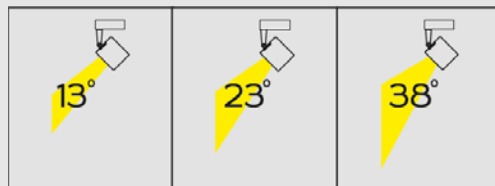

Ул. Пушкина 55/3, оф.102

+7 7172 787 277

info@ledin.kz

Назначение и область применения: внутреннее освещение, экспозиционные Track

Технические параметры:

CI-4001-26

Потребляемая мощность, Ватт	26
Световой поток, Люмен	2600
Напряжение питания, Вольт	100-240
Цветовая температура, Кельвин	2700-5000
Индекс цветопередачи	>85
Температура эксплуатации, °C	-30°C +40°C
Коэффициент мощности	0.9
Степень защиты оболочки, IP	20
Частота сети, 50/60 Гц	50
Угол рассеивания	15/24/38/60°
Монтажный тип	Шинопровод
Материал корпуса	Алюминий
Габаритные размеры, мм	250x113x82