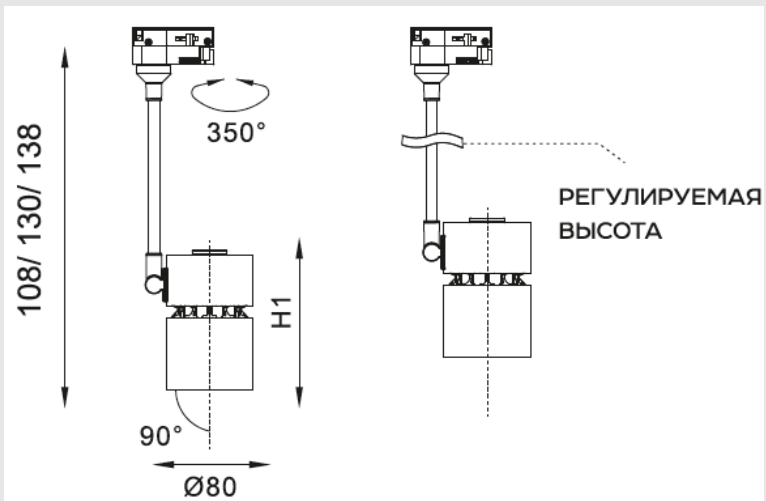

Ул. Пушкина 55/3, оф.102

+7 7172 787 277

info@ledin.kz

Назначение и область применения: внутреннее освещение, экспозиционные Track

Технические параметры:

LI-4010E-12

Потребляемая мощность, Ватт	12
Световой поток, Люмен	1200
Напряжение питания, Вольт	100-240
Цветовая температура, Кельвин	2700-5000
Индекс цветопередачи	>85
Температура эксплуатации, °C	-30°C +40°C
Коэффициент мощности	0.9
Степень защиты оболочки, IP	20
Частота сети, 50/60 ГЦ	50
Угол рассеивания	15/24/38/60°
Монтажный тип	Шинопровод
Материал корпуса	Алюминий
Габаритные размеры, мм	108x80