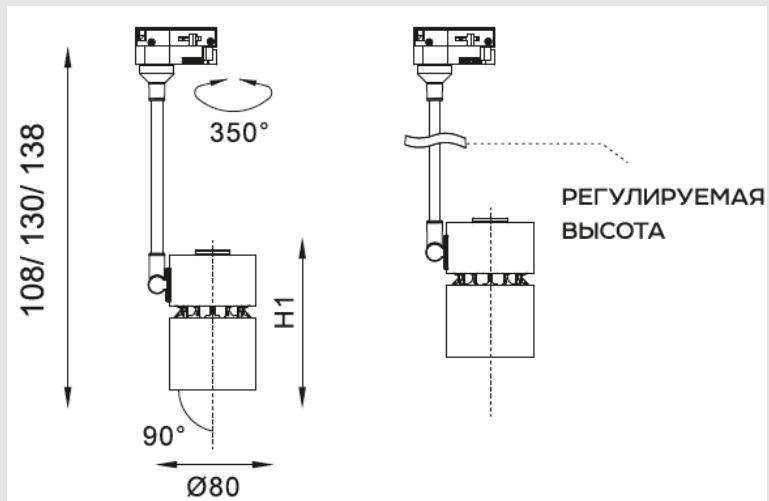

### Технические параметры:

LI-4010E-18

Потребляемая мощность, Ватт	18
Световой поток, Люмен	1800
Напряжение питания, Вольт	100-240
Цветовая температура, Кельвин	2700-5000
Индекс цветопередачи	>85
Температура эксплуатации, °C	-30°C +40°C
Коэффициент мощности	0.9
Степень защиты оболочки, IP	20
Частота сети, 50/60 ГЦ	50
Угол рассеивания	15/24/38/60°
Монтажный тип	Шинопровод
Материал корпуса	Алюминий
Габаритные размеры, мм	130x80