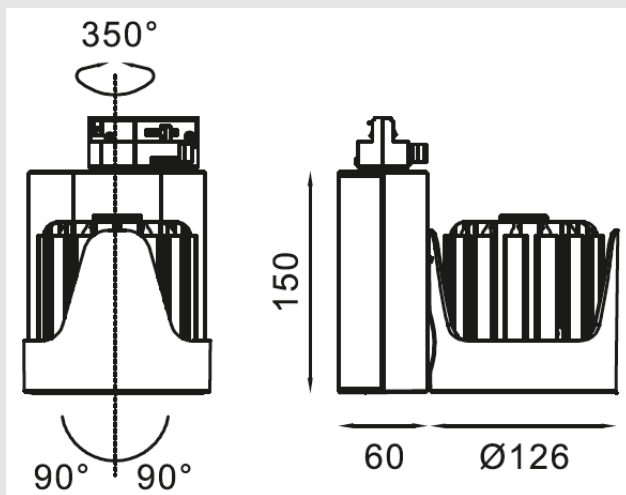

### Технические параметры:

LI-4007-42

Потребляемая мощность, Ватт	42
Световой поток, Люмен	4200
Напряжение питания, Вольт	100-240
Цветовая температура, Кельвин	2700-5000
Индекс цветопередачи	>85
Температура эксплуатации, °С	-30°С +40°С
Коэффициент мощности	0.9
Степень защиты оболочки, IP	20
Частота сети, 50/60 ГЦ	50
Угол рассеивания	15/24/38/60°
Монтажный тип	Шинопровод
Материал корпуса	Алюминий
Габаритные размеры, мм	150x160x126