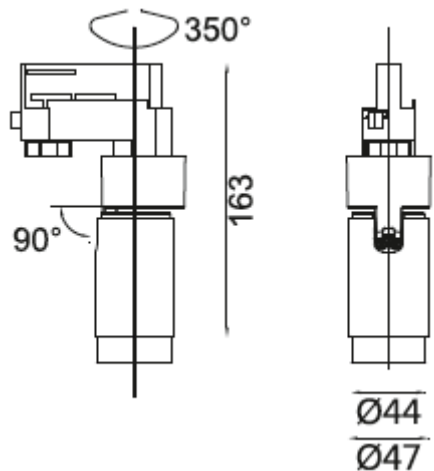

Ул. Пушкина 55/3, оф.102

+7 7172 787 277

info@ledin.kz

Назначение и область применения: внутреннее освещение, накладные, экспозиционные Track

Технические параметры:

LI-1080-06

Потребляемая мощность, Ватт	6
Световой поток, Люмен	600
Напряжение питания, Вольт	100-240
Цветовая температура, Кельвин	2700-5000
Индекс цветопередачи	>85
Температура эксплуатации, °C	-30°C +40°C
Коэффициент мощности	0.9
Степень защиты оболочки, IP	20
Частота сети, 50/60 ГЦ	50
Угол рассеивания	15/24/36°
Монтажный тип	Шинопровод
Материал корпуса	Алюминий
Габаритные размеры, мм	169x44x47