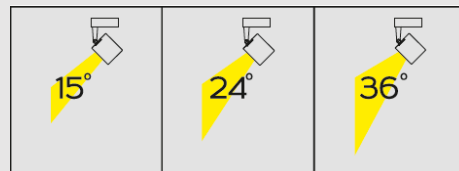

Ул. Пушкина 55/3, оф.102

+7 7172 787 277

info@ledin.kz

Назначение и область применения: внутреннее освещение, накладные, экспозиционные Track

Технические параметры:

LI-1080-06

Потребляемая мощность, Ватт	6
Световой поток, Люмен	600
Напряжение питания, Вольт	100-240
Цветовая температура, Кельвин	2700-5000
Индекс цветопередачи	>85
Температура эксплуатации, °C	-30°C +40°C
Коэффициент мощности	0.9
Степень защиты оболочки, IP	20
Частота сети, 50/60 ГЦ	50
Угол рассеивания	15/24/36°
Монтажный тип	Шинопровод
Материал корпуса	Алюминий
Габаритные размеры, мм	169x44x47