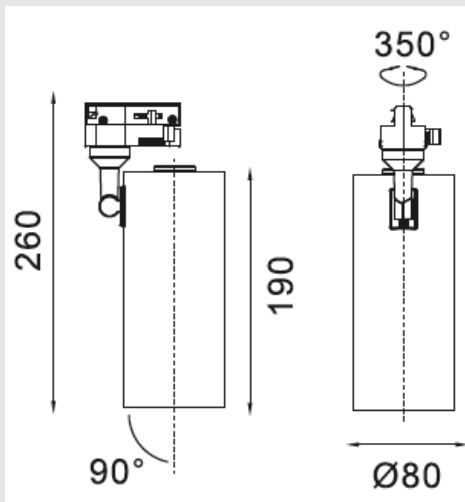

Ул. Пушкина 55/3, оф.102

+7 7172 787 277

info@ledin.kz

Назначение и область применения: внутреннее освещение, накладные, экспозиционные Track

Технические параметры:

LI-4015-18

Потребляемая мощность, Ватт	18
Световой поток, Люмен	1800
Напряжение питания, Вольт	100-240
Цветовая температура, Кельвин	2700-5000
Индекс цветопередачи	>85
Температура эксплуатации, °С	-30°C +40°C
Коэффициент мощности	0.9
Степень защиты оболочки, IP	20
Частота сети, 50/60 ГЦ	50
Угол рассеивания	15/24/38/60°
Монтажный тип	Шинопровод
Материал корпуса	Алюминий
Габаритные размеры, мм	260x190x80