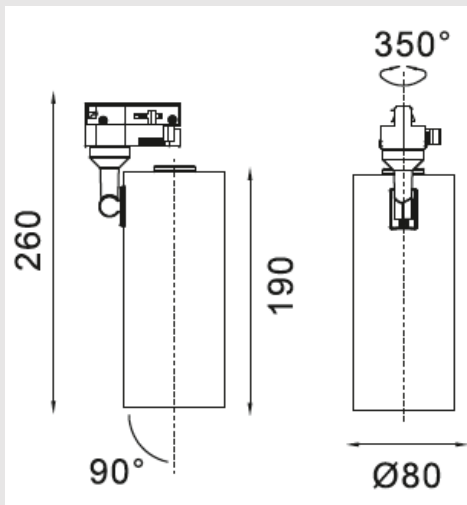

Ул. Пушкина 55/3, оф.102

+7 7172 787 277

info@ledin.kz

Назначение и область применения: внутреннее освещение, накладные, экспозиционные Track

Технические параметры:

LI-4015-25

Потребляемая мощность, Ватт	25
Световой поток, Люмен	2500
Напряжение питания, Вольт	100-240
Цветовая температура, Кельвин	2700-5000
Индекс цветопередачи	>85
Температура эксплуатации, °С	-30°C +40°C
Коэффициент мощности	0.9
Степень защиты оболочки, IP	20
Частота сети, 50/60 ГЦ	50
Угол рассеивания	15/24/38/60°
Монтажный тип	Шинопровод
Материал корпуса	Алюминий
Габаритные размеры, мм	260x190x80