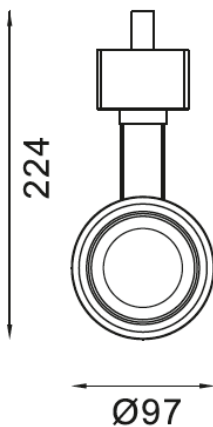

### Технические параметры:

LI-4012-30

Потребляемая мощность, Ватт	30
Световой поток, Люмен	3000
Напряжение питания, Вольт	100-240
Цветовая температура, Кельвин	2700-5000
Индекс цветопередачи	>85
Температура эксплуатации, °C	-30°C +40°C
Коэффициент мощности	0.9
Степень защиты оболочки, IP	20
Частота сети, 50/60 ГЦ	50
Угол рассеивания	15/24/38/60°
Монтажный тип	Шинопровод
Материал корпуса	Алюминий
Габаритные размеры, мм	224x97