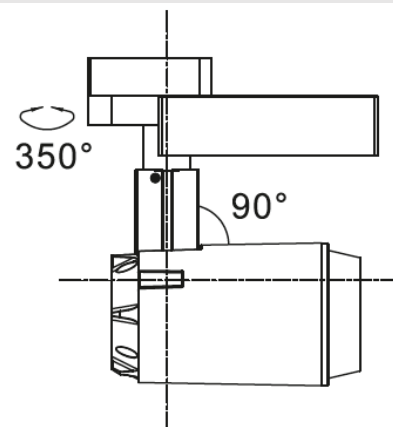

### Технические параметры:

LI-4012-30

Потребляемая мощность, Ватт	30
Световой поток, Люмен	3000
Напряжение питания, Вольт	100-240
Цветовая температура, Кельвин	2700-5000
Индекс цветопередачи	>85
Температура эксплуатации, °C	-30°C +40°C
Коэффициент мощности	0.9
Степень защиты оболочки, IP	20
Частота сети, 50/60 ГЦ	50
Угол рассеивания	15/24/38/60°
Монтажный тип	Шинопровод
Материал корпуса	Алюминий
Габаритные размеры, мм	224x97