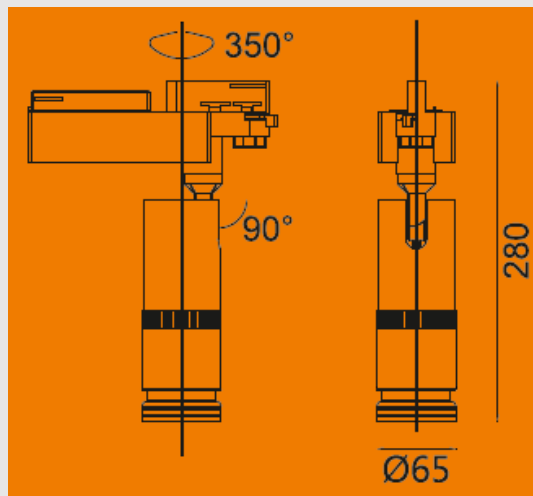

Ул. Пушкина 55/3, оф.102

+7 7172 787 277

info@ledin.kz

Назначение и область применения: внутреннее освещение, накладные, экспозиционные Track

Технические параметры:

LI-4020-20

Потребляемая мощность, Ватт	20
Световой поток, Люмен	2000
Напряжение питания, Вольт	100-240
Цветовая температура, Кельвин	2700-5000
Индекс цветопередачи	>85
Температура эксплуатации, °C	-30°C +40°C
Коэффициент мощности	0.9
Степень защиты оболочки, IP	20
Частота сети, 50/60 Гц	50
Угол рассеивания	10-60°
Монтажный тип	Шинопровод
Материал корпуса	Алюминий
Габаритные размеры, мм	280x65