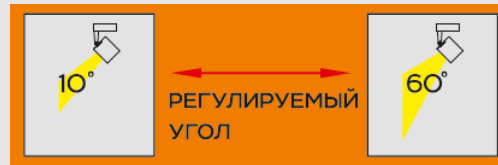

Ул. Пушкина 55/3, оф.102

+7 7172 787 277

info@ledin.kz

Назначение и область применения: внутреннее освещение, накладные, экспозиционные Track

Технические параметры:

LI-4020-20

Потребляемая мощность, Ватт	20
Световой поток, Люмен	2000
Напряжение питания, Вольт	100-240
Цветовая температура, Кельвин	2700-5000
Индекс цветопередачи	>85
Температура эксплуатации, °C	-30°C +40°C
Коэффициент мощности	0.9
Степень защиты оболочки, IP	20
Частота сети, 50/60 Гц	50
Угол рассеивания	10-60°
Монтажный тип	Шинопровод
Материал корпуса	Алюминий
Габаритные размеры, мм	280x65