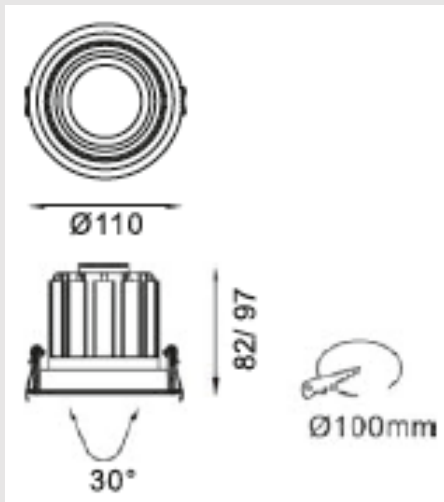

Ул. Пушкина 55/3, оф.102

+7 7172 787 277

info@ledin.kz

Назначение и область применения: внутреннее освещение, Downlight

Технические параметры:

LI-5041-15

Потребляемая мощность, Ватт	15
Световой поток, Люмен	1500
Напряжение питания, Вольт	100-240
Цветовая температура, Кельвин	2700-5000
Индекс цветопередачи	>85
Температура эксплуатации, °C	-30°C +40°C
Коэффициент мощности	0.9
Степень защиты оболочки, IP	20
Частота сети, 50/60 ГЦ	50
Угол рассеивания	15/24/38/60°
Монтажный тип	Встраиваемый
Материал корпуса	Алюминий
Габаритные размеры, мм	110x97