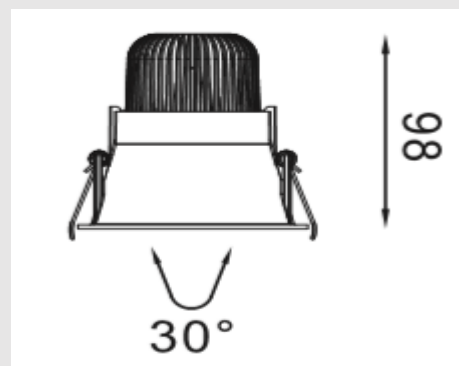

Ул. Пушкина 55/3, оф.102

+7 7172 787 277

info@ledin.kz

Назначение и область применения: внутреннее освещение, Downlight

Технические параметры:

LI-1061-09

Потребляемая мощность, Ватт	9
Световой поток, Люмен	900
Напряжение питания, Вольт	100-240
Цветовая температура, Кельвин	2700-5000
Индекс цветопередачи	>85
Температура эксплуатации, °C	-30°C +40°C
Коэффициент мощности	0.9
Степень защиты оболочки, IP	20
Частота сети, 50/60 ГЦ	50
Угол рассеивания	15°,24°,38°
Монтажный тип	встраиваемый
Материал корпуса	поликарбонат
Габаритные размеры, мм	98