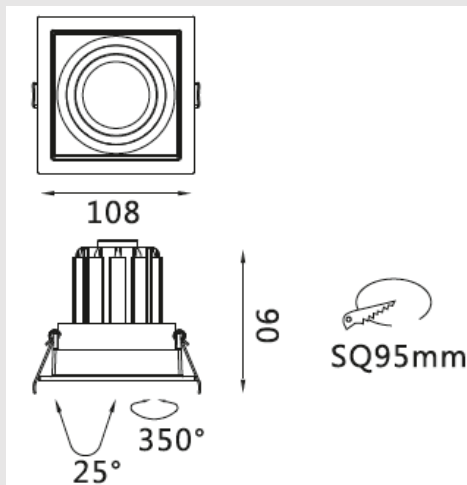

Ул. Пушкина 55/3, оф.102

+7 7172 787 277

info@ledin.kz

Назначение и область применения: внутреннее освещение, DOWNLIGHT GRILLE

Технические параметры:

LI-2027A-13

Потребляемая мощность, Ватт	13
Световой поток, Люмен	1300
Напряжение питания, Вольт	100-240
Цветовая температура, Кельвин	2700-5000
Индекс цветопередачи	>85
Температура эксплуатации, °C	-30°C +40°C
Коэффициент мощности	0.9
Степень защиты оболочки, IP	40
Частота сети, 50/60 ГЦ	50
Угол рассеивания	10/23/38°
Монтажный тип	Встраиваемый
Материал корпуса	Алюминий
Габаритные размеры, мм	108x90
Диммер	0-10V/Dali