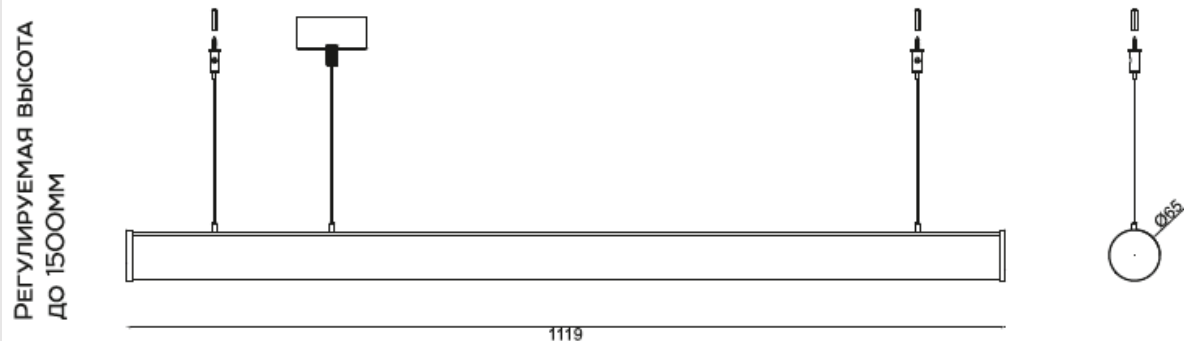

Ул. Пушкина 55/3, оф.102

+7 7172 787 277

info@ledin.kz

Назначение и область применения: внутреннее освещение, линейные

Технические параметры:

LI-8037-20

Потребляемая мощность, Ватт	20
Световой поток, Люмен	2000
Напряжение питания, Вольт	100-240
Цветовая температура, Кельвин	2700-5000
Индекс цветопередачи	>85
Температура эксплуатации, °С	-30°С +40°С
Коэффициент мощности	0.9
Степень защиты оболочки, IP	40
Частота сети, 50/60 ГЦ	50
Угол рассеивания	315°
Монтажный тип	Подвесной
Материал корпуса	Алюминий
Габаритные размеры, мм	1199x65