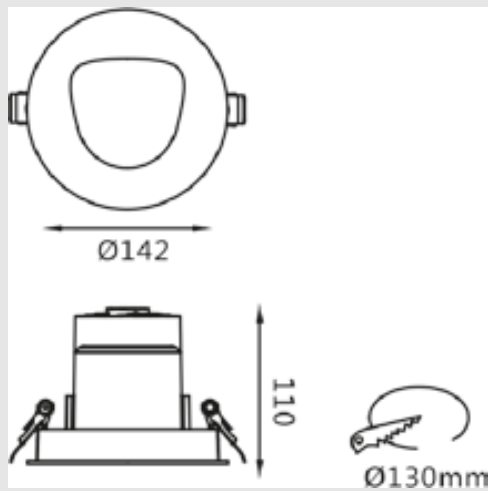

Ул. Пушкина 55/3, оф.102

+7 7172 787 277

info@ledin.kz

Назначение и область применения: внутреннее освещение, DOWNLIGHT ассиметричные

Технические параметры:

LI-6011-25

Потребляемая мощность, Ватт	25
Световой поток, Люмен	2500
Напряжение питания, Вольт	100-240
Цветовая температура, Кельвин	2700-5000
Индекс цветопередачи	>85
Температура эксплуатации, °C	-30°C +40°C
Коэффициент мощности	0.9
Степень защиты оболочки, IP	40
Частота сети, 50/60 ГЦ	50
Угол рассеивания	-
Монтажный тип	Встраиваемый
Материал корпуса	Алюминий
Габаритные размеры, мм	142x110
Диммер	0-10V/Dali